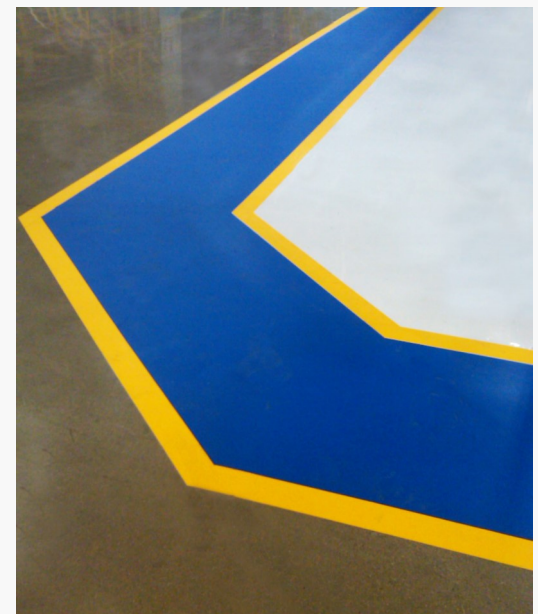

RinoRoute

SISTEMA DE MARCADO Y SEÑALIZACIÓN DE SUELOS DE APLICACIÓN INSTANTÁNEA Y DURADERA

RinoRoute es un sistema que le permite optimizar el espacio garantizando un flujo de trabajo más optimizado, organizado, ordenado y seguro.

- **Fácil de aplicar** con poco o ningún tiempo de inactividad.
- **No se necesita ninguna preparación especial** antes de aplicar la cinta, solamente la limpieza con un limpiador ordinario.
- Su **versatilidad** permite desarrollar un conjunto de ayudas visuales que garantizan la eficiencia de las instalaciones, además de ayudar a los controles de proceso.
- **Ofrece una superficie laminada superior** que permite una impresión clara y vibrante que no se raya.
- Podemos **crear cualquier forma personalizada** que necesite el cliente..
- **Extracción limpia** sin dejar residuos de adhesivo. No se corta al retirarla, se extrae en minutos.