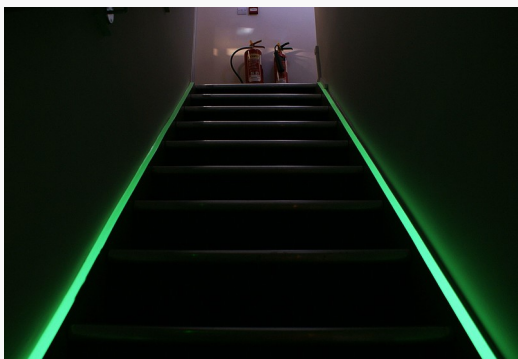

RinoStripe

EL SISTEMA DE MARCADO Y SEÑALIZACIÓN DE SUELOS
DE ALTAS PRESTACIONES MÁS EFICAZ Y DURADERO

Mucho más que cintas

Crea una solución completa de marcado de suelos una amplia gama de formas, letras, números, símbolos.